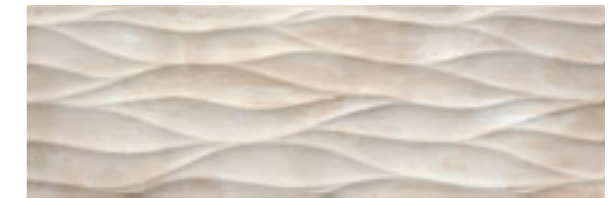

25x75 cm
SM244X744-1-MUSA BE C STR