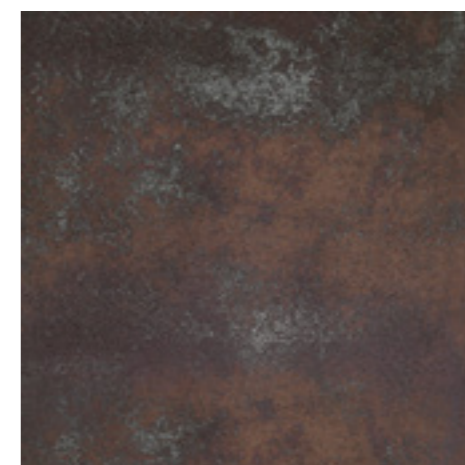

Magma

60x60

Gres szkliony rektyfikowany / Rectified porcelain stoneware / Feinsteinzeug rektifiziert / Ректифицированная глазурованная керамическая плитка

Grigio

G

60x60 cm
PG595X595-1-MAGMA GR L

Marrone

F